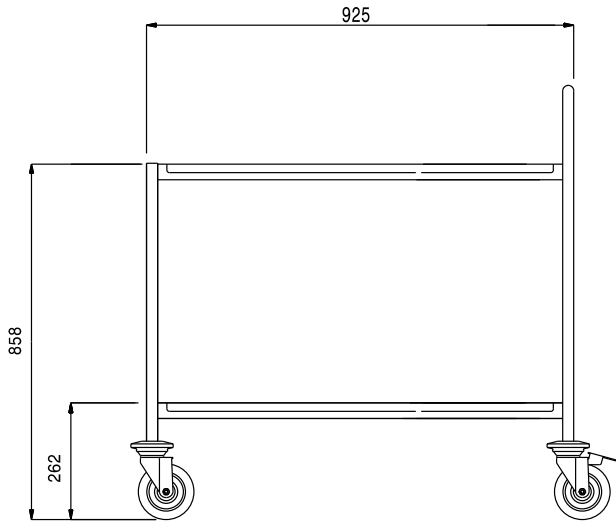

### Algemene gegevens

Externe afmetingen, lengte 361228 (STR902HV)	995 mm
Externe afmetingen, breedte	695 mm
Externe afmetingen, hoogte	975 mm
Gewicht, netto	27 kg

Front aanzicht

Zij aanzicht

Boven aanzicht