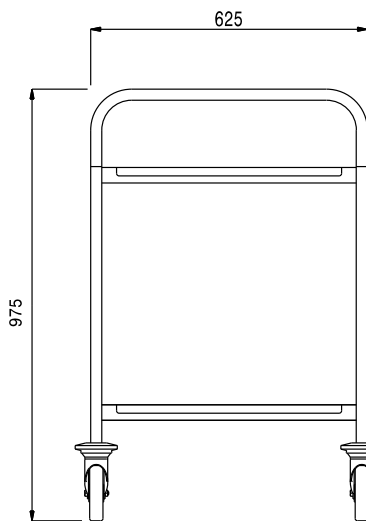

### Algemene gegevens

Externe afmetingen, lengte 361228 (STR902HV)	995 mm
Externe afmetingen, breedte	695 mm
Externe afmetingen, hoogte	975 mm
Gewicht, netto	27 kg

Front aanzicht

Zij aanzicht

Boven aanzicht